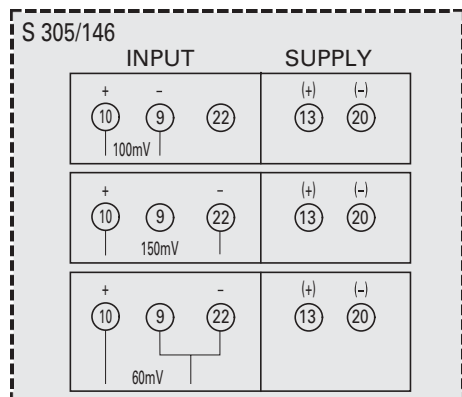

DGMMO
DG3MO
DG4MO
DG7MO
DG9MO

-A-

5 = 5A

10 = 10A

15 = 15A

8.00 = 8kA

PREMERE PIÙ VOLTE IL TASTO FINO A SELEZIONARE LA PORTATA DESIDERATA. IL TEMPORANEO SPEGNIMENTO DEI DISPLAY SEGNA LA AVVENUTA MEMORIZZAZIONE DELLA PORTATA.

REPEATED PRESSING OF THE KEY SCROLLS AND SETS AVAILABLE RANGES. RANGE IS STORED WHEN DISPLAY MOMENTARILY TURNS OFF.

SELECTIONNEZ LE CALIBRE SOUHAITÉ EN APPUYANT SUCCESSIVEMENT SUR LA TOUCHE. DES QUE L' AFFICHAGE DISPARAIT MOMENTANÉMENT LE CALIBRE EST ENREGISTRÉ.

DRÜCKEN SIE MEHRMALS DIE TASTE BIS DER GEWÜNSCHTE BEREICH ANGEZEIGT WIRD. DIE KURZZEITIGE DUNKELSCHALTUNG DER ANZEIGE SIGNALISIERT DIE SPEICHERUNG DES BEREICHES.

PRESIONAR VARIAS VECES LA TECLA PARA SELECCIONAR EL VALOR DESEADO DE CAPACIDAD. EL APAGADO TEMPORAL DEL DISPLAY INDICA QUE SE HA MEMORIZADO EL VALOR DE CAPACIDAD.