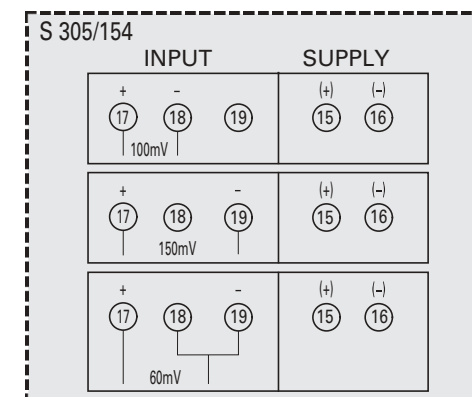

-A-

5 = 5A

10 = 10A

15 = 15A

8.00 = 8kA

PREMERE PIÙ VOLTE IL TASTO FINO A SELEZIONARE LA PORTATA DESIDERATA. IL TEMPORANEO SPEGNIMENTO DEI DISPLAY SEGNA LA AVVENUTA MEMORIZZAZIONE DELLA PORTATA.

REPEATED PRESSING OF THE KEY SCROLLS AND SETS AVAILABLE RANGES. RANGE IS STORED WHEN DISPLAY MOMENTARILY TURNS OFF.

SELECTIONNEZ LE CALIBRE SOUHAITÉ EN APPUYANT SUCCESSIVEMENT SUR LA TOUCHE. DES QUE L' AFFICHAGE DISPARAIT MOMENTANÉMENT LE CALIBRE EST ENREGISTRÉ.

DRÜCKEN SIE MEHRMALS DIE TASTE BIS DER GEWÜNSCHTE BEREICH ANGEZEIGT WIRD. DIE KURZZEITIGE DUNKELSCHALTUNG DER ANZEIGE SIGNALISIERT DIE SPEICHERUNG DES BEREICHES.

PRESIONAR VARIAS VECES LA TECLA PARA SELECCIONAR EL VALOR DESEADO DE CAPACIDAD. EL APAGADO TEMPORAL DEL DISPLAY INDICA QUE SE HA MEMORIZADO EL VALOR DE CAPACIDAD.

DGMMO

DG3MO·DG7MO·DG9MO

DG4MO