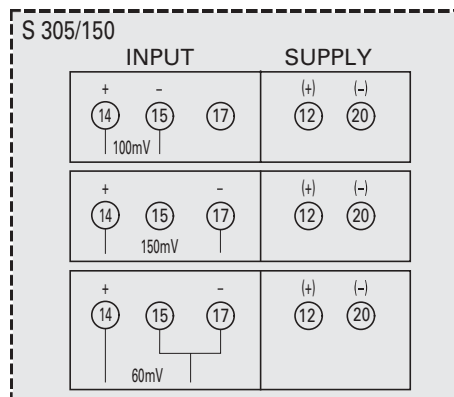

DG3MO·DG7MO·DG9MO