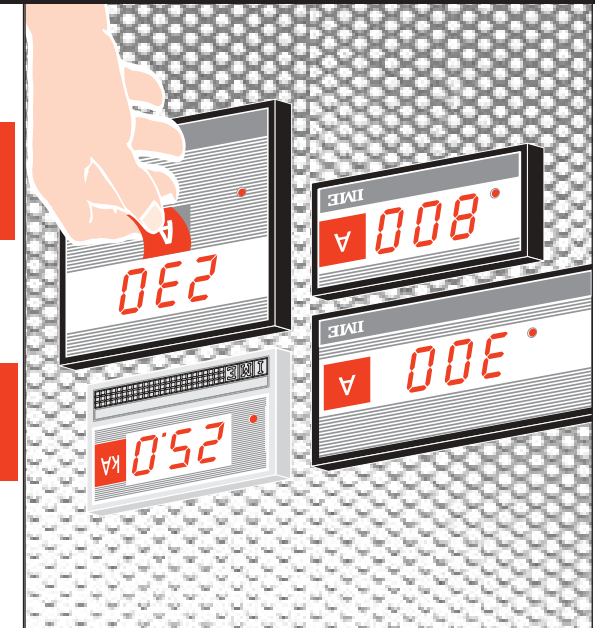

				00'8	05'1	00'1	00'9	00'5	00'4	} KA
				00'E	05'2	00'2	09'1	05'1	02'1	
							00'8	05'1	00'1	} A
00'4	00'E	05'2	00'2	09'1	05'1	02'1	00'1	0'08	0'51	
0'01	0'09	0'05	0'04	0'0E	0'52	0'02	0'51	0'01	0'05	

DGMMO
DG3MO
DG4MO
DG7MO
DG9MO

-A-

5 = 5A

10 = 10A

15 = 15A

8.00 = 8kA

PREMERE PIÙ VOLTE IL TASTO FINO A SELEZIONARE LA PORTATA DESIDERATA. IL TEMPORANEO SPEGNIMENTO DEI DISPLAY SEGNA LA AVVENUTA MEMORIZZAZIONE DELLA PORTATA.

REPEATED PRESSING OF THE KEY SCROLLS AND SETS AVAILABLE RANGES. RANGE IS STORED WHEN DISPLAY MOMENTARILY TURNS OFF.

SELECTIONNEZ LE CALIBRE SOUHAITÉ EN APPUYANT SUCCESSIVEMENT SUR LA TOUCHE. DES QUE L' AFFICHAGE DISPARAIT MOMENTANÉMENT LE CALIBRE EST ENREGISTRÉ.

DRÜCKEN SIE MEHRMALS DIE TASTE BIS DER GEWÜNSCHTE BEREICH ANGEZEIGT WIRD. DIE KURZZEITIGE DUNKELSCHALTUNG DER ANZEIGE SIGNALISIERT DIE SPEICHERUNG DES BEREICHES.

PRESIONAR VARIAS VECES LA TECLA PARA SELECCIONAR EL VALOR DESEADO DE CAPACIDAD. EL APAGADO TEMPORAL DEL DISPLAY INDICA QUE SE HA MEMORIZADO EL VALOR DE CAPACIDAD.