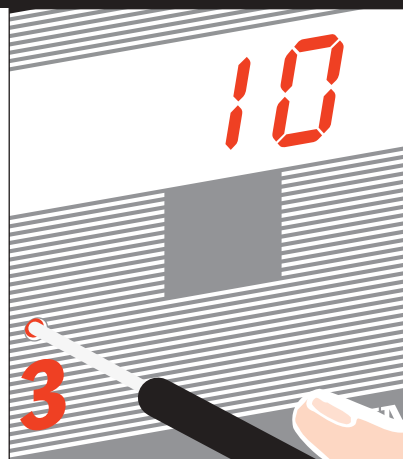

				00'8	05'1	00'1	00'9	00'5	00'4	} KA
				00'E	05'2	00'2	09'1	05'1	02'1	
							00'8	05'1	00'1	} A
00'4	00'E	05'2	00'2	09'1	05'1	02'1	00'1	0'08	0'51	
0'01	0'09	0'05	0'04	0'0E	0'52	0'02	0'51	0'01	0'05	

DGMMO
DG3MO
DG4MO
DG7MO
DG9MO

-A-

5 = 5A

10 = 10A

15 = 15A

8.00 = 8kA

PREMERE PIÙ VOLTE IL TASTO FINO A SELEZIONARE LA PORTATA DESIDERATA. IL TEMPORANEO SPEGNIMENTO DEI DISPLAY SEGNA LA AVVENUTA MEMORIZZAZIONE DELLA PORTATA.

REPEATED PRESSING OF THE KEY SCROLLS AND SETS AVAILABLE RANGES. RANGE IS STORED WHEN DISPLAY MOMENTARILY TURNS OFF.

SELECTIONNEZ LE CALIBRE SOUHAITÉ EN APPUYANT SUCCESSIVEMENT SUR LA TOUCHE. DES QUE L' AFFICHAGE DISPARAIT MOMENTANÉMENT LE CALIBRE EST ENREGISTRÉ.

DRÜCKEN SIE MEHRMALS DIE TASTE BIS DER GEWÜNSCHTE BEREICH ANGEZEIGT WIRD. DIE KURZZEITIGE DUNKELSCHALTUNG DER ANZEIGE SIGNALISIERT DIE SPEICHERUNG DES BEREICHES.

PRESIONAR VARIAS VECES LA TECLA PARA SELECCIONAR EL VALOR DESEADO DE CAPACIDAD. EL APAGADO TEMPORAL DEL DISPLAY INDICA QUE SE HA MEMORIZADO EL VALOR DE CAPACIDAD.