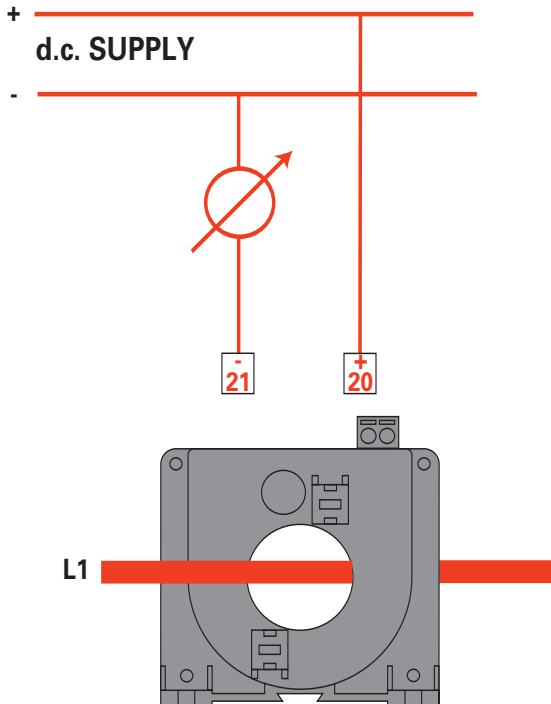

# TT1A

Tecnologia 2 fili

2-wire technology

Technologie 2 fils

Zweileiter-Technik

TT1A	Ib [0...25A]	RANGES	25...225A	47...63Hz	20	21	014382
IME	Aux10...34Vdc / OUT 4...20mA				+	-	9785410

- Ib**
- x1
- x2
- x3
- x4
- x5
- x6
- x7
- x8
- x9

# 9

Portate selezionabili  
 Selectable ranges  
 Calibres selectionnables  
 Wählbare Messbereiche

<b>IME</b>	Ib [0...10A]	RANGES	10...90A	47...63Hz		
	OUTPUT	12+ 13-	4...20mA	Rl:<750ohm	mod. TT1B	
	SUPPLY	20 21	230V	47...63Hz	Accuracy: cl.1	
					N°: 9785412	